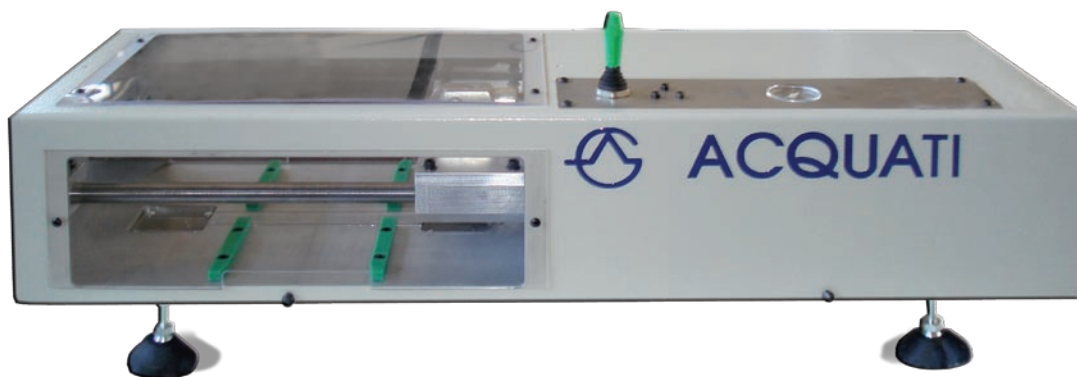

TAGLIERINA PNEUMATICA PER STRISCE ECT

Apparecchio
specifico per la
preparazione
di campioni di
cartone ondulato
per il test ECT.

ACQUATI

una scelta di precisione
choosing precision

ACQUATI

TAGLIERINA PNEUMATICA PER STRISCE ECT

Apparecchio specifico per la preparazione
di campioni di cartone ondulato per il test ECT.

ACQUATI
una scelta di precisione
choosing precision

DESCRIZIONE

La Taglierina Pneumatica Acquati prepara campioni di cartone ondulato per il test ECT.

Questo metodo, che taglia campioni con bordi esattamente paralleli, è quello riconosciuto per i test ECT, indipendentemente dallo standard di analisi utilizzato.

La taglierina è dotata di sistema basculante del carrello porta lame così da tagliare strisce di cartone sia nella fase di andata del pistone, sia nella fase di riposizionamento.

Lo strumento è completo di dima di taglio per la preparazione di strisce da 100 x 400 mm.

La slitta di taglio ad azionamento pneumatico, nella quale sono montate le due lame, avanza e taglia il campione lungo due linee diritte e parallele. Le due lame scorrono lungo guide predisposte, per assicurare la precisione del taglio. L'affilatura delle lame è molto importante per garantire un buon risultato finale.