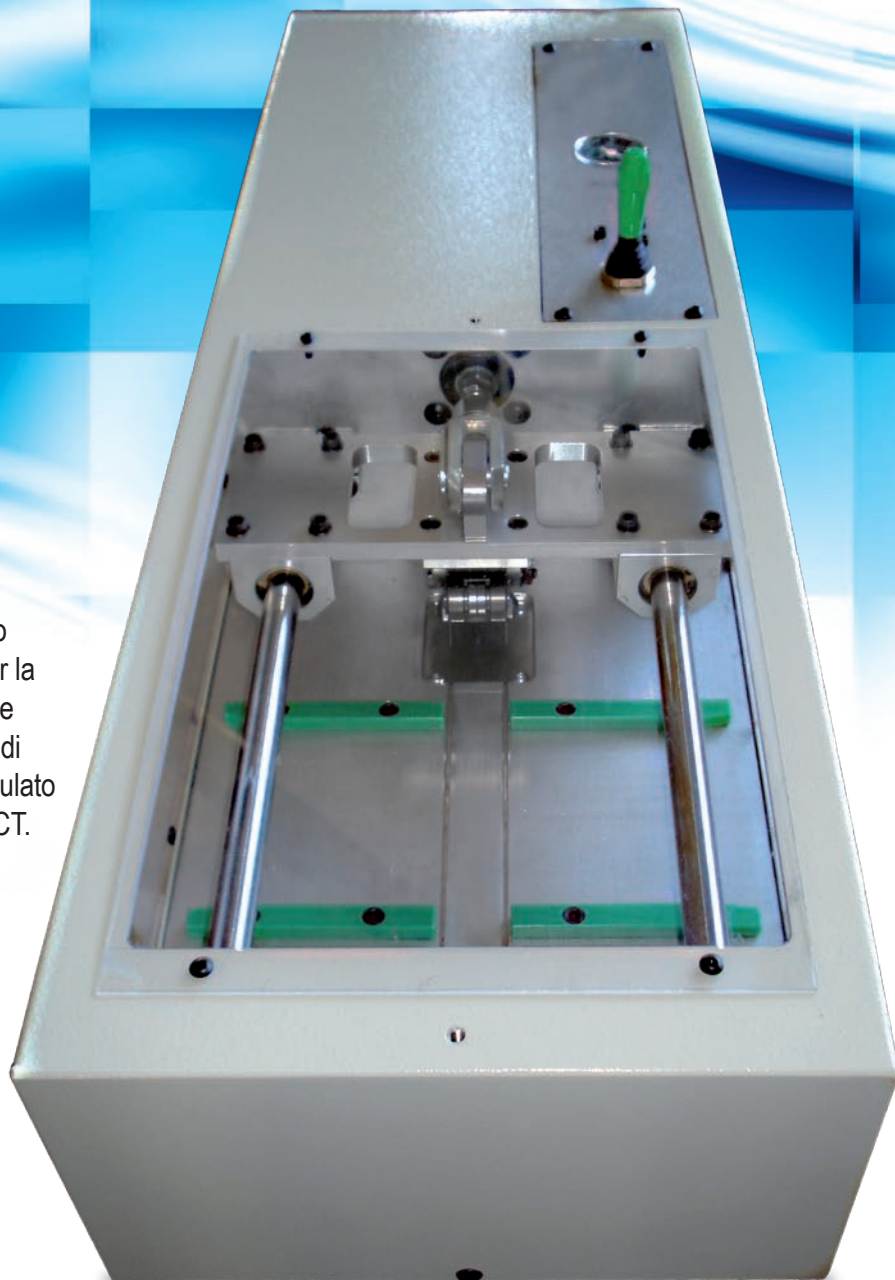

TAGLIERINA PNEUMATICA PER STRISCE ECT

Apparecchio
specifico per la
preparazione
di campioni di
cartone ondulato
per il test ECT.

ACQUATI

una scelta di precisione
choosing precision

ACQUATI

TAGLIERINA PNEUMATICA PER STRISCE ECT

Apparecchio specifico per la preparazione
di campioni di cartone ondulato per il test ECT.

ACQUATI
una scelta di precisione
choosing precision

DESCRIZIONE

La Taglierina Pneumatica Acquati prepara campioni di cartone ondulato per il test ECT.

Questo metodo, che taglia campioni con bordi esattamente paralleli, è quello riconosciuto per i test ECT, indipendentemente dallo standard di analisi utilizzato.

La taglierina è dotata di sistema basculante del carrello porta lame così da tagliare strisce di cartone sia nella fase di andata del pistone, sia nella fase di riposizionamento.

Lo strumento è completo di dima di taglio per la preparazione di strisce da 100 x 400 mm.

La slitta di taglio ad azionamento pneumatico, nella quale sono montate le due lame, avanza e taglia il campione lungo due linee diritte e parallele. Le due lame scorrono lungo guide predisposte, per assicurare la precisione del taglio. L'affilatura delle lame è molto importante per garantire un buon risultato finale.